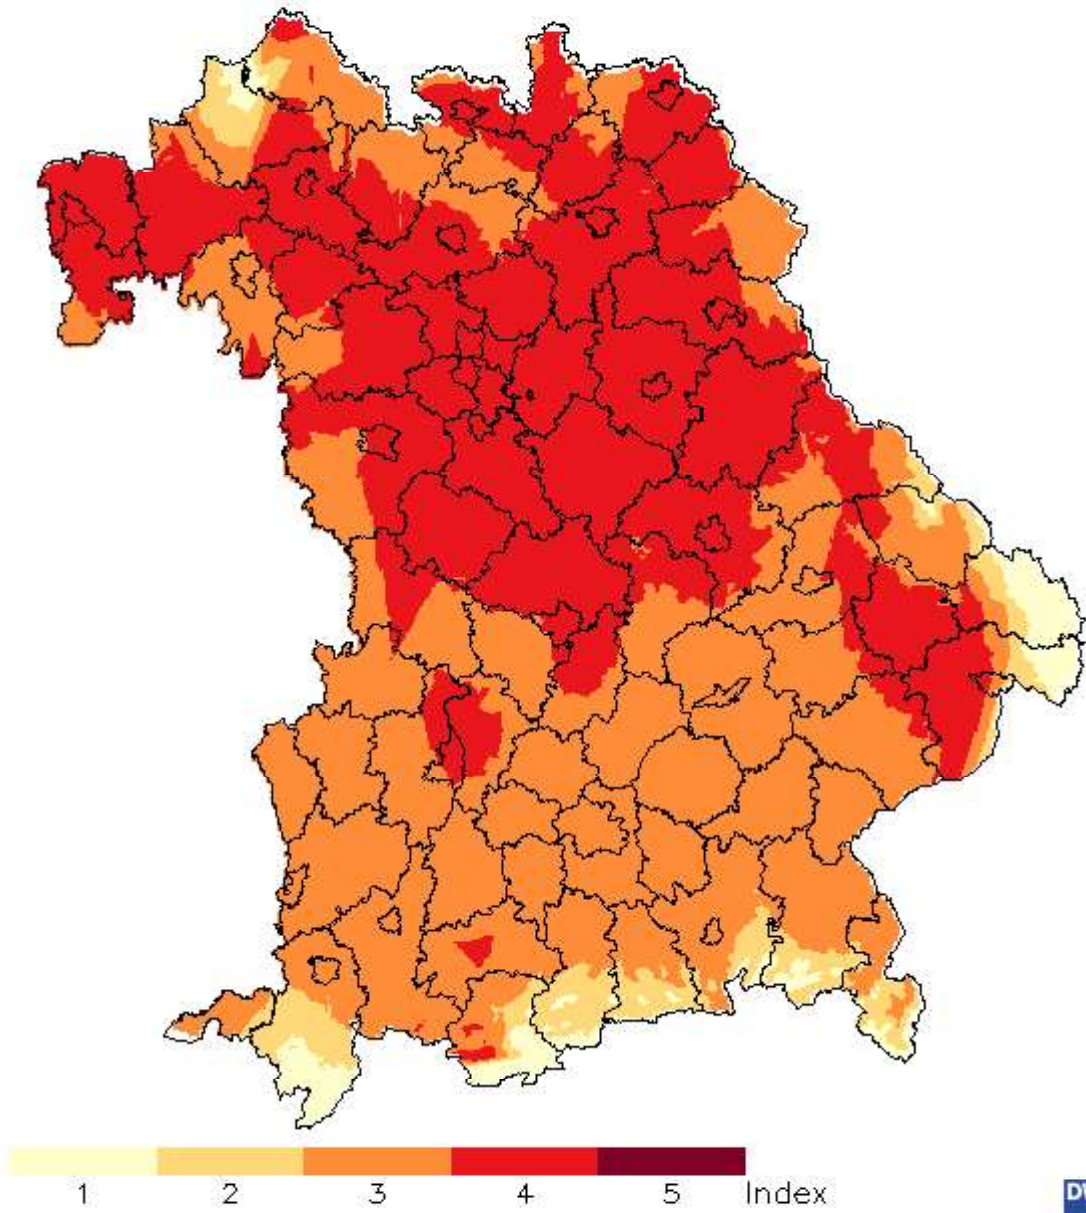

Waldbrandgefahrenindex für Bayern
11.03.2022

Deutscher Wetterdienst (erstellt 11.3.2022 4:11 UTC)
Geobasisdaten © Bundesamt für Kartographie und Geodäsie (www.bkg.bund.de)